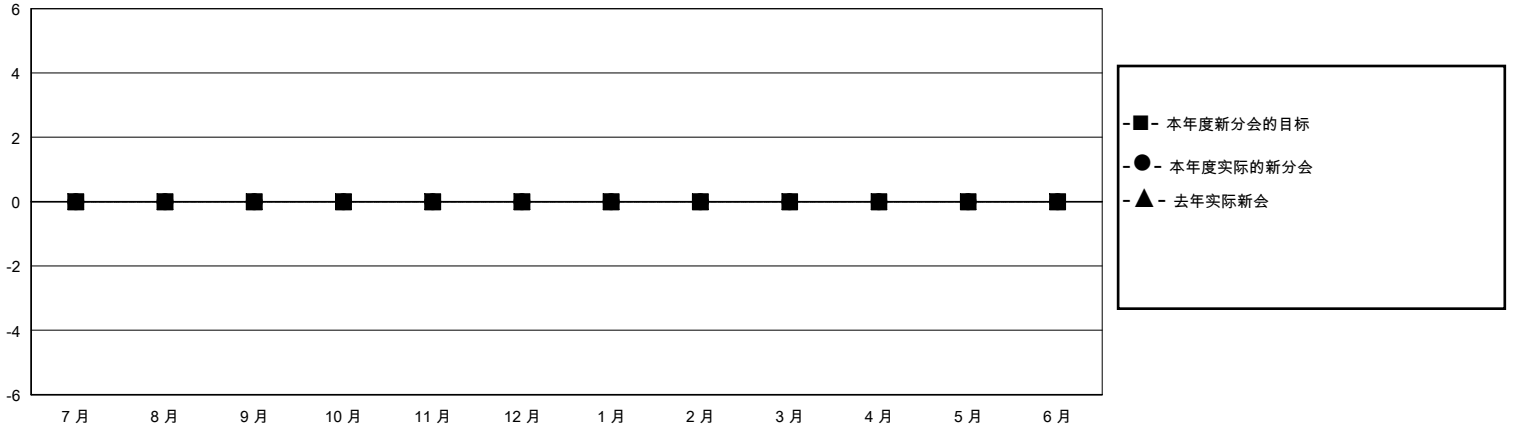

MONTHLY MEMBERSHIP PROGRESS REPORT

District 380

Results as of: 11/30/2023

GMT:

地点 CHINA

GMT宪章区

分会			
成果 2023-2024			
季	新分会目标	新会	会员流失的分会
7月/8月/9月	0	0	1
10月/11月/12月	0	0	0
1月/2月/3月	0	0	0
4月/5月/6月	0	0	0

位会员@每位须缴			
成果 2023-2024			
季	会员净增长目标	实际会员增长数	实际退会会员 (包括转会)
7月/8月/9月	0	30	16
10月/11月/12月	0	202	0
1月/2月/3月	0	0	0
4月/5月/6月	0	0	0

目标与实际新会累积