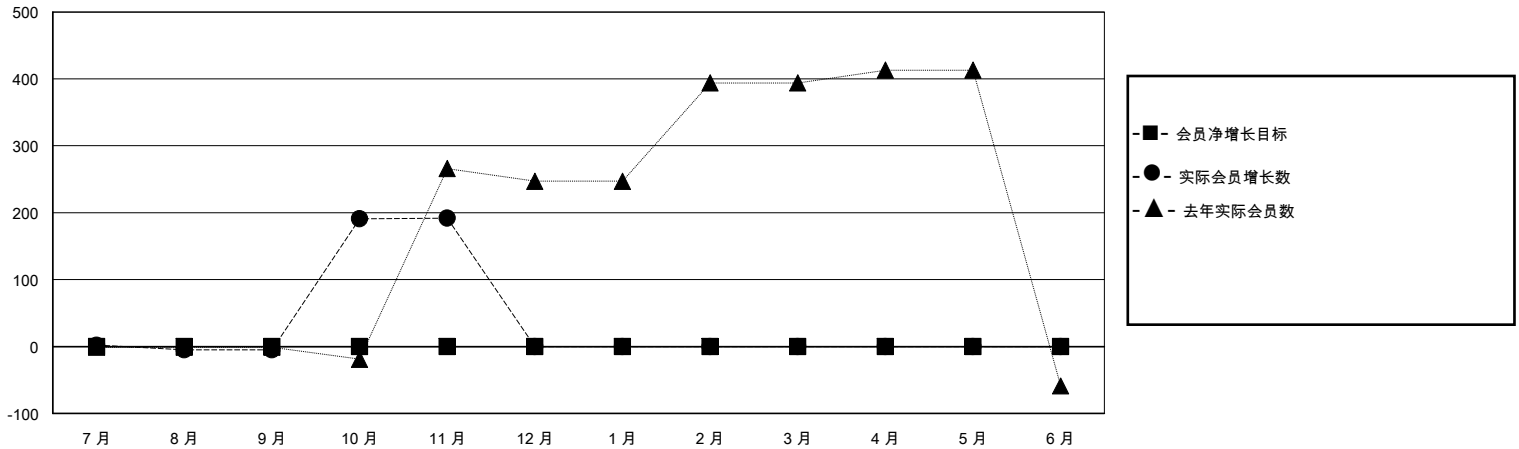

目标和实际会员累积

已取消的分会: 1

62 CLUBS OF 140 增添1位或以上的新会员

性别分布

男 2,208 (59.21%)
女 1,521 (40.79%)

放弃的会员

[点击这里取得累计会员数据](#)

过世	0
分会已取消	0
其他	16
总计	16

总计家庭单位会员数	162
支付减半会费的家庭会员	82